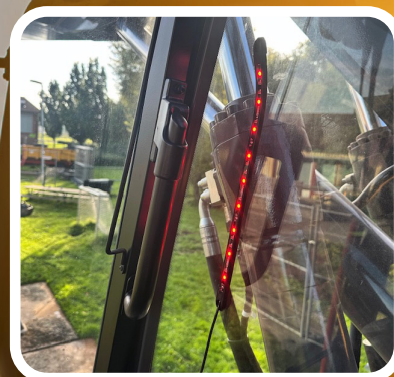

Skyddar på dagen - Vaktar på natten

En person närmar sig bakom maskinen och sensorn detekterar personen genom att markera med en röd fyrkant.

MEDguard AI varnar föraren med en tydlig röd ljussignal inne i hytten så fort personen närmar sig bakom maskinen.

Ledindikatorerna som lyser rött sitter mitt i förarens synfält. Allt för att varna och skydda. MEDguard AI blir dina ögon i nacken!

Nattetid - En person närmar sig maskinen när den står still och försöker ta sig upp på maskinen. MEDguard larmar med ljus och siren samt filmar så fort en människa kommer i närheten. Meddelande i app eller direkt till larmcentral.

Håll koll på din maskin. Med MEDguard kan du närsomhelst titta till din maskin. Ai-sensorerna ger tydliga signaler dag som natt. På kartan får du dessutom ut en exakt gps position. Skönt att alltid ha koll!