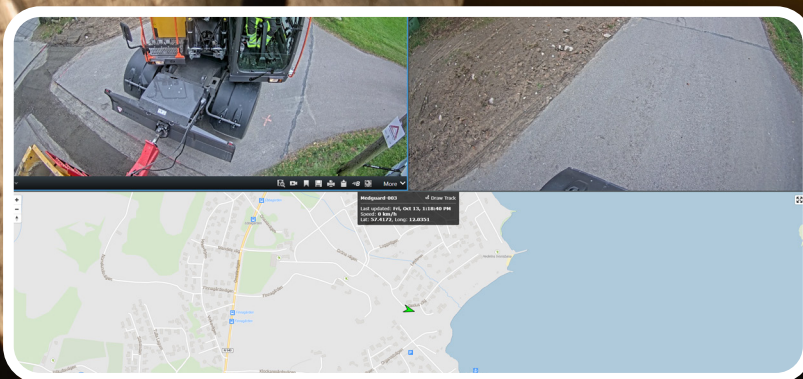

Skyddar på dagen - Vaktar på natten

En person närmar sig bakom maskinen och sensorn detekterar personen genom att markera med en röd fyrkant.

MEDguard AI varnar föraren med en tydlig röd ljussignal inne i hytten så fort personen närmar sig bakom maskinen.

Ledindikatorerna som lyser rött sitter mitt i förarens synfält. Allt för att varna och skydda. MEDguard AI blir dina ögon i nacken!

Nattetid - En person närmar sig maskinen när den står still och försöker ta sig upp på maskinen. MEDguard larmar med ljus och siren samt filmar så fort en människa kommer i närheten. Meddelande i app eller direkt till larmcentral.

Håll koll på din maskin. Med MEDguard kan du närsomhelst titta till din maskin. Ai-sensorerna ger tydliga signaler dag som natt. På kartan får du dessutom ut en exakt gps position. Skönt att alltid ha koll!